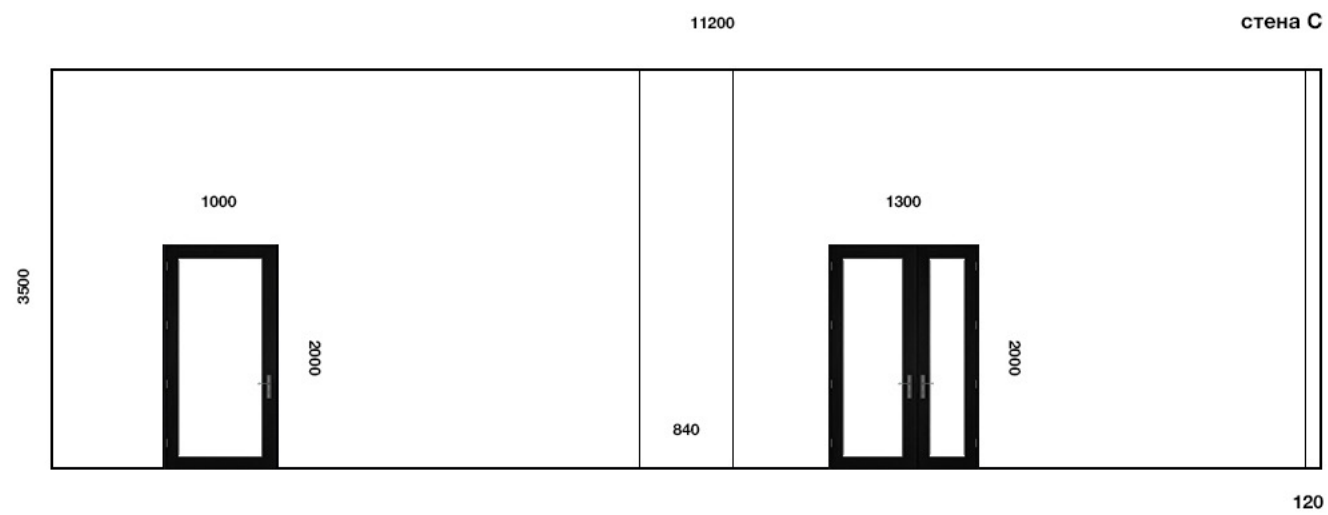

РЕВÖЛЬТ
◆ ✖ ✖
PIMENOV
CENTER
art / communication / coffee