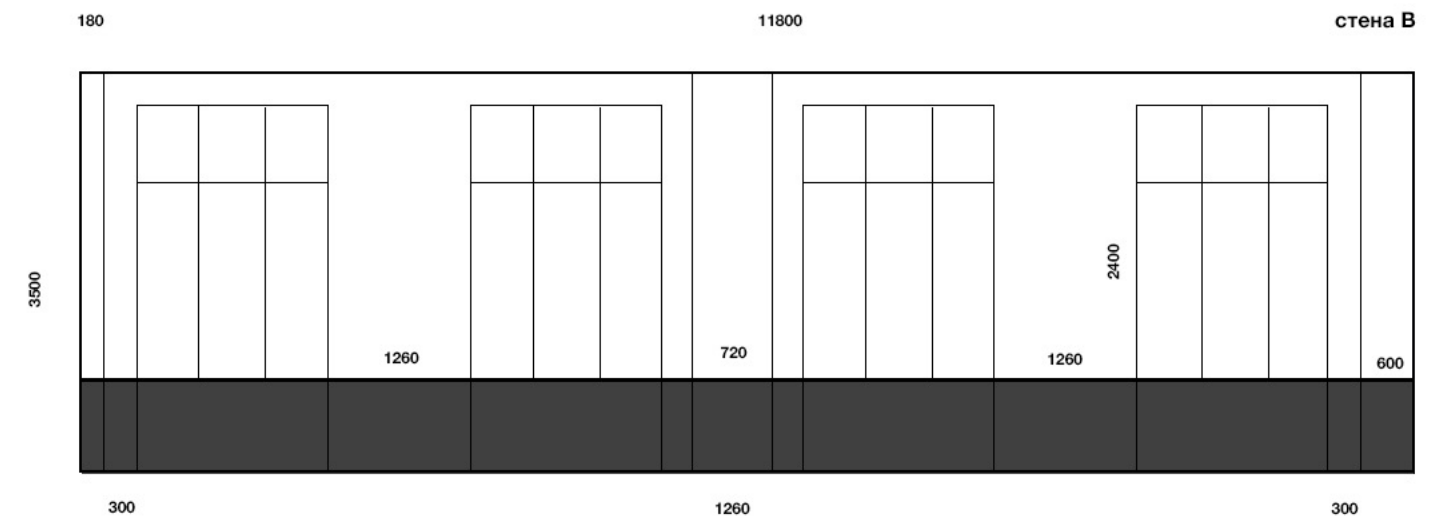

РЕВÖЛЬТ
 ◆ ✕ ✕
PIMENOV
CENTER
 art / communication / coffee

РАЗМЕРЫ ОКОННОГО ПРОЕМА 2400*1700
 ВЫСОТА ПОТОЛКА 3500

РЕВÖЛЬТ
◆ ✕ ✕
PIMENOV
CENTER
art / communication / coffee

РЕВÖЛЬТ
◆ ✕ ✕
PIMENOV
CENTER
art / communication / coffee