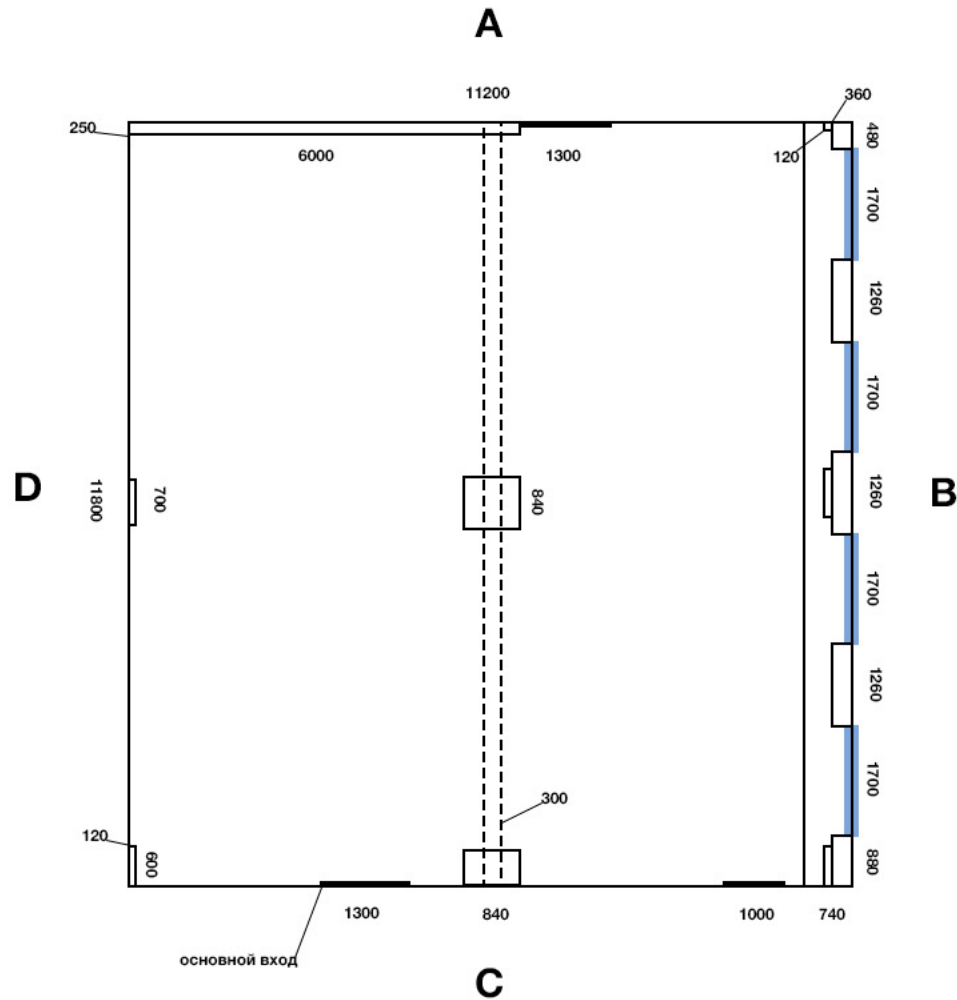

РЕВÖЛЬТ
 ◆ ✕ ✕
PIMENOV
CENTER
 art / communication / coffee

РАЗМЕРЫ ОКОННОГО ПРОЕМА 2400*1700
 ВЫСОТА ПОТОЛКА 3500

РЕВÖЛЬТ
◆ ✕ ✕
PIMENOV
CENTER
art / communication / coffee

РЕВÖЛЬТ
◆ ✕ ✕
PIMENOV
CENTER
art / communication / coffee